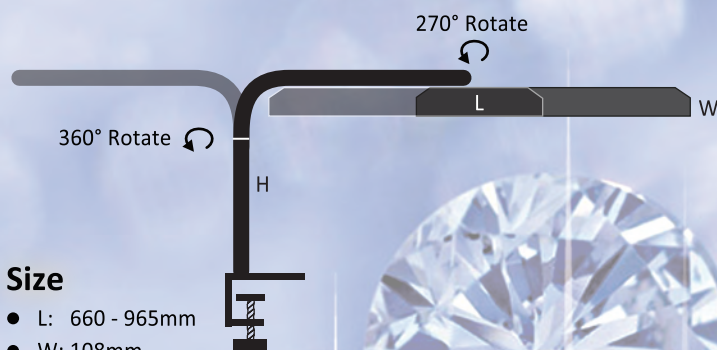

## Size

- L: 660 - 965mm
- W: 108mm
- H: 440mm